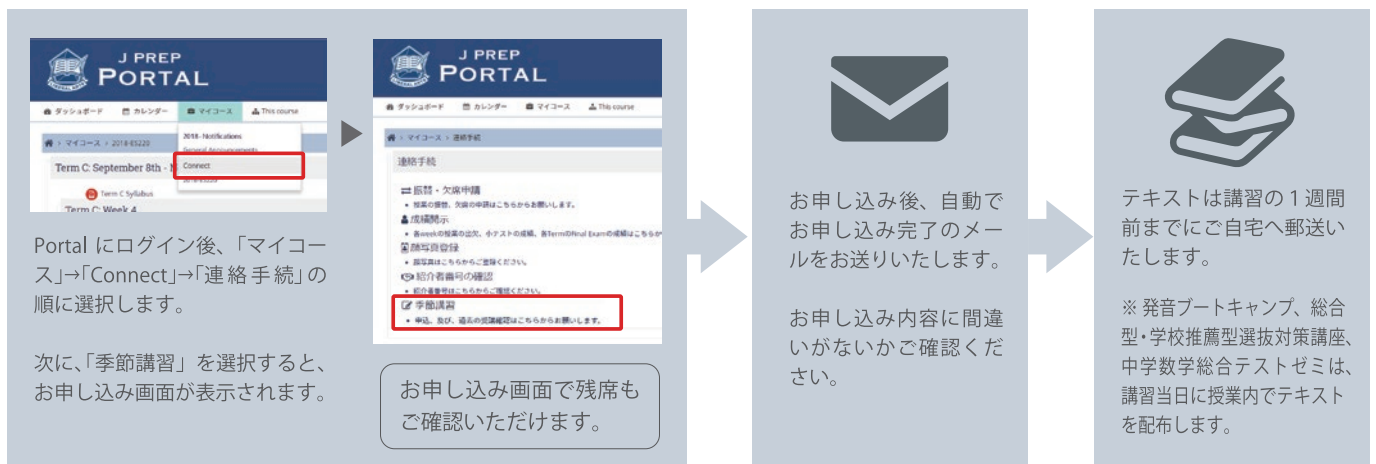

お申し込み方法 受付期間 2月1日(正午)～2月28日

Portal「季節講習」にてお申し込みください。先着順にて受け付けますので、定員に達した場合はお申し込みをお断りする場合がございます。ご了承ください。受付期間内はご自身で Portal にて何度でもお申し込み内容を変更することができます。

お申し込みに関する注意点 事前にご一読いただき、あらかじめご了承の上お申し込みくださいますようお願い申し上げます。